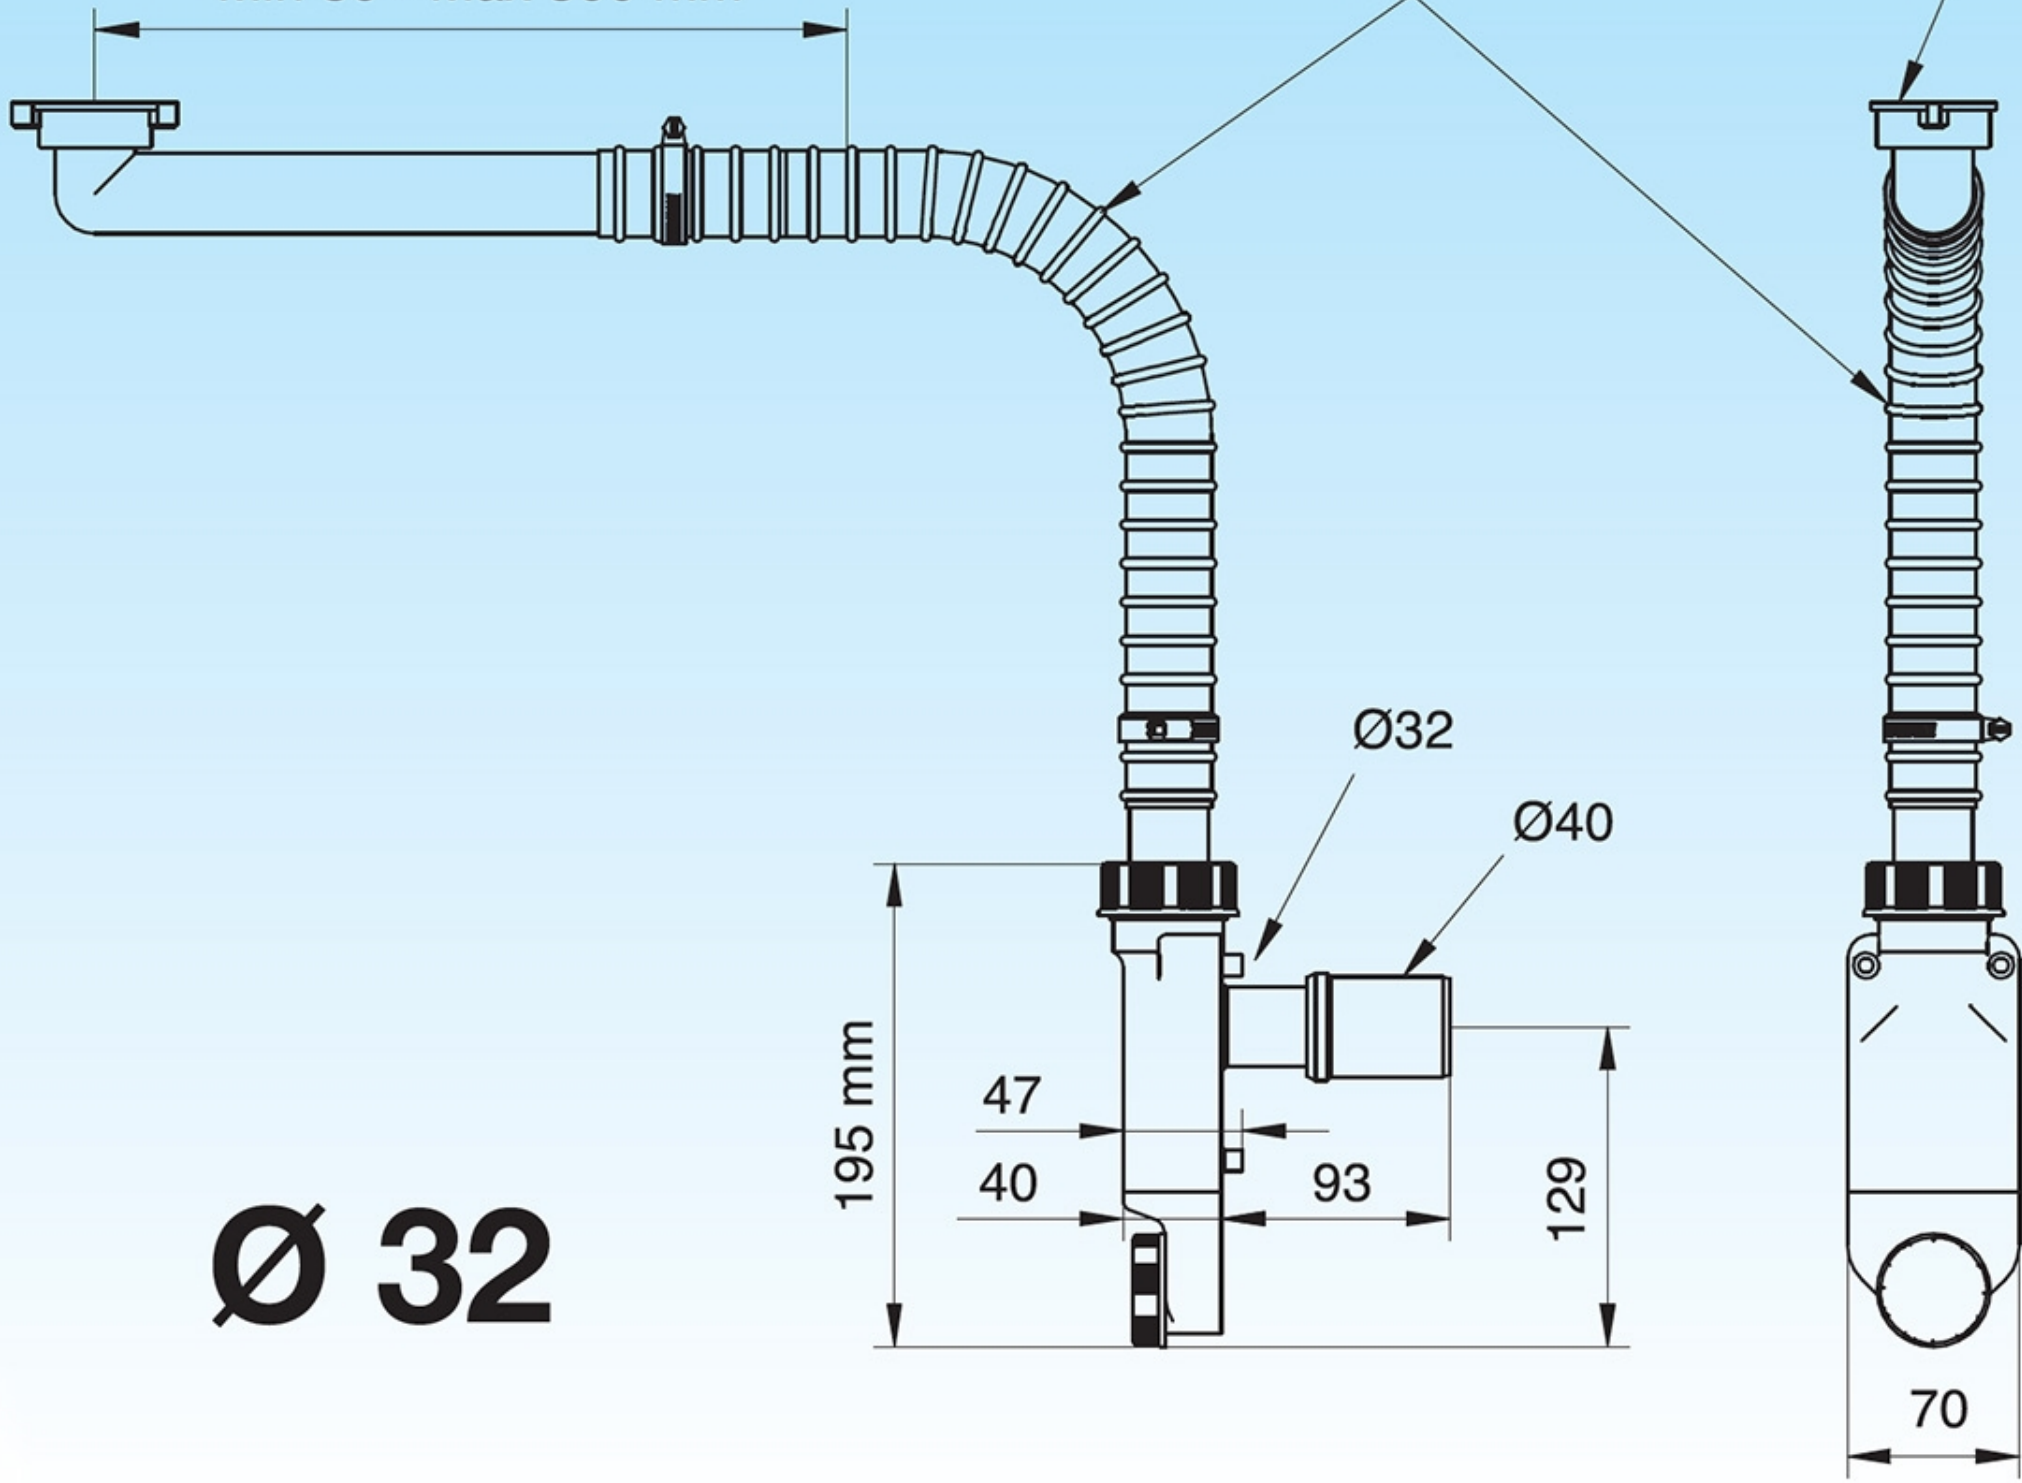

Min 80 - Max 300 mm

Flex Ø32 x 500 mm

1 1/4" Gas

Ø 32